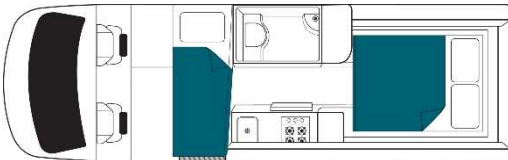

Ultima Plus

Beispielbilder

Belegung

Empfohlen für 2 Erwachsene + 1 Kind

3 Sitzgurte

Bett Essecke im Heck umgebaut (m) 1.78 x 1.91

Bett hinter Fahrerkabine (m) 0.66 x 1.75

Baby-/Kindersitz auf Anfrage

Drehbare Frontsitze

Radio / Bluetooth / USB / CD / DVD Player mit Flachbildschirm

HDMI

Fahrzeugdaten

Aussenlänge (m) 7.00

Aussenbreite (m) 2.04

Aussenhöhe (m) 2.80

Innenhöhe (m) 1.90