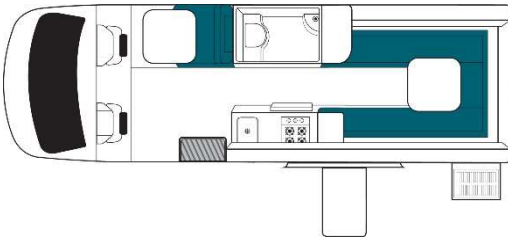

Ultima Plus

Beispielbilder

Belegung

Empfohlen für 2 Erwachsene + 1 Kind

3 Sitzgurte

Bett Essecke im Heck umgebaut (m) 1.78 x 1.91

Bett hinter Fahrerkabine (m) 0.66 x 1.75

Baby-/Kindersitz auf Anfrage

Ausstattung / Einrichtung

Kühlschrank 130 l / Gefrierfach

Gasherd und Gasflasche

Gasherd, aussen herunterklappbar

Tisch, aussen herunterklappbar

Mikrowelle

Kalt-/Warmwasser

Dusche / WC (klein)

Drehbare Frontsitze

Radio / Bluetooth / USB / CD / DVD Player mit Flachbildschirm

HDMI

Fahrzeugdaten

Aussenlänge (m) 7.00

Aussenbreite (m) 2.04

Aussenhöhe (m) 2.80

Innenhöhe (m) 1.90